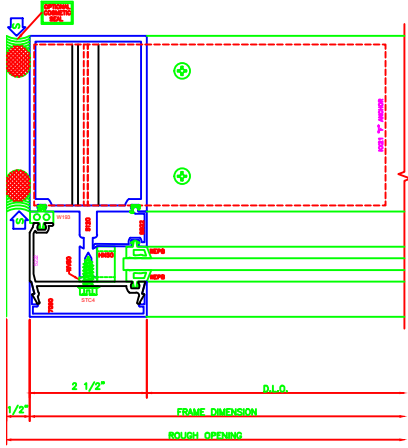

430 O.G. JAMB
5600 0"

615 O.G. VERT.
5600 0"

431 O.G. JAMB
5600 0"

115 O.G. HEAD
5600 2 1/2"

515 O.G. HORZ.
5600 0"

215 O.G. SILL
5600 0"