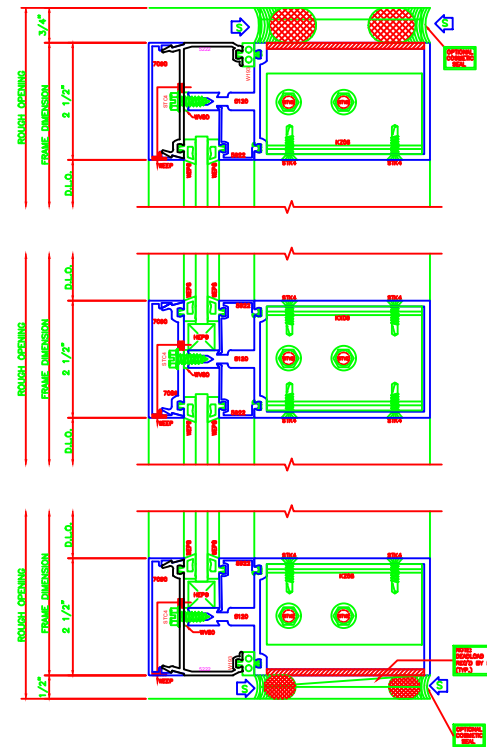

430 O.G. JAMB
5600 0"

615 O.G. VERT.
5600 0"

431 O.G. JAMB
5600 0"

115 O.G. HEAD
5600 2 1/2"

515 O.G. HORZ.
5600 0"

215 O.G. SILL
5600 0"