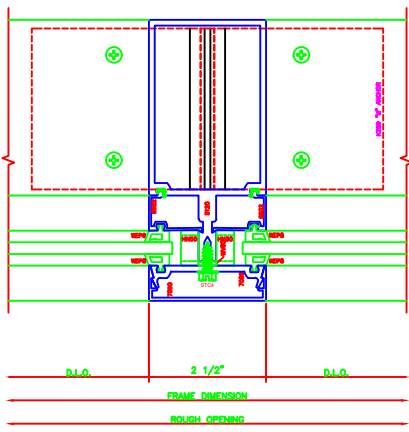

430 O.G. JAMB
5600 0"

615 O.G. VERT.
5600 0"

431 O.G. JAMB
5600 0"

115 O.G. HEAD
5600 2 1/2"

515 O.G. HORZ.
5600 0"

215 O.G. SILL
5600 0"