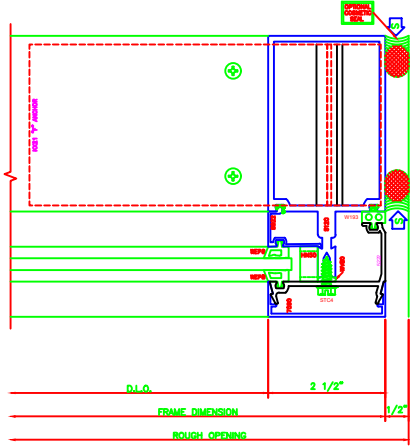

430 O.G. JAMB
5600 0"

615 O.G. VERT.
5600 0"

431 O.G. JAMB
5600 0"

115 O.G. HEAD
5600 2 1/2"

515 O.G. HORZ.
5600 0"

215 O.G. SILL
5600 0"